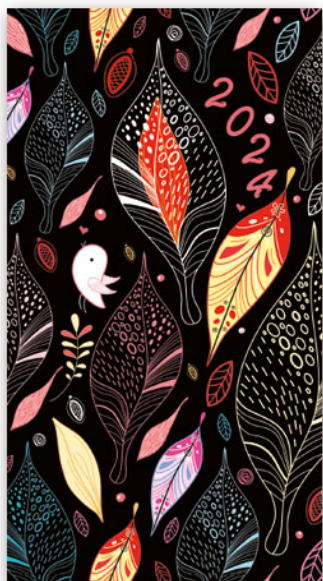

Kalendarz książkowy - Model-11TS (~A6) Ptaszek 2024

Specyfikacja kalendarzy książkowych - Model-11T-S okleina: soft, typ okładki: standard

Specyfikacja ogólna

- segment dodatku / informacyjny (w zależności od modelu): dane personalne, skrócone kalendarium roku bieżącego, poprzedniego i następnego, święta międzynarodowe, planer kostkowy miesięczny, planer tabelowy roczny, kalendarz wieczny, święta ruchome w kilku następnym latach, rocznice ślubów, telefoniczne numery kierunkowe w UE, informacje techniczne (jednostki miar, przeliczniki, formaty papieru itp.); część teledresowa itp.;
- wkładka z mapami - 8 stron (w wybranych modelach): Strefy czasowe, Świat polityczny, Europa polityczna, Europa fizyczna, Polska administracyjno-samochodowa, Polska z podstawowymi informacjami o poszczególnych województwach;
- grzbiet zaokrąglony z zaciśnięciem (oprócz modeli 11T);
- tłoczenie roku na grzbiecie (oprócz modelu 11T);
- możliwość zakupu pudełka kartonowego na kalendarze (wersja EKO lub LUX);

Specyfikacja szczegółowa

- format bloku: 8,5 x 15,3 cm; 128 stron;
- układ tygodniowy; druk szaro-bordowy; registry drukowane;
- kalendarium: PL, EN, DE, FR, UA;
- papier: kalendarium - kremowy 70 g/m²; bez wkładki z mapami;
- oprawa: szyta i klejona; wstążka w kolorze szarym; kapitałka w kolorze kremowym;
- proste rogi oprawy;
- bez stopki wydawniczej; na wyklejce mapa administracyjna Polski z kodem kreskowym;
- brak tłoczenia roku na grzbiecie;
- waga 1 egz.: 90 g;
- możliwość zakupu pudełka EKO lub LUX do pakowania jednego kalendarza;

- okładka jest sztywna i twarda (między okleiną a wyklejką znajduje się tektura z gąbką; lub sama tektura - w przypadku kalendarzy 11T);

Wszystkie wzory

Abstrakcja

Chabry

Czosnek

Dmuchawiec

Folklor

Koguty