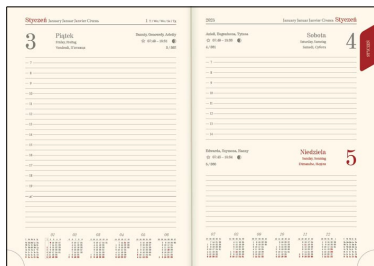

Kalendarz książkowy - Model-21D (~A5) Jasnozielony 2025

Specyfikacja kalendarzy książkowych - Model-21D okleina: vivella, typ okładki: standard

Specyfikacja ogólna

- segment dodatku / informacyjny (w zależności od modelu): dane personalne, skrócone kalendarium roku bieżącego, poprzedniego i następnego, święta międzynarodowe, planer kostkowy miesięczny, planer tabelowy roczny, kalendarz wieczny, święta ruchome w kilku następnych latach, rocznice ślubów, telefoniczne numery kierunkowe w UE, informacje techniczne (jednostki miar, przeliczniki, formaty papieru itp.); część teleadresowa itp.;
- wkładka z mapami - 8 stron (w wybranych modelach): Strefy czasowe, Świat polityczny, Europa polityczna, Europa fizyczna, Polska administracyjno-samochodowa, Polska z podstawowymi informacjami o poszczególnych województwach;
- grzbiet zaokrąglony z zaciśnięciem (oprócz modeli 11T);
- tłoczenie roku na grzbiecie (oprócz modelu 11T);
- możliwość zakupu pudełka kartonowego na kalendarze (wersja EKO lub LUX);

Specyfikacja szczegółowa

- format bloku: 14,5 x 20,5 cm; 336 stron;
- układ dzienny; registry drukowane;
- druk szaro-bordowy na papierze kremowym;
- kalendarium: PL, EN, DE, FR, UA;
- papier: kalendarium - kremowy 70 g/m²; wkładka z mapami: kreda 130 g;
- perforacja narożna;
- oprawa: szyta i klejona; wstążka w kolorze szarym; kapitałka w kolorze kremowym;
- tłoczenie roku na grzbiecie;
- bez stopki wydawniczej; na wyklejce mapa administracyjna Polski z kodem kreskowym;
- waga 1 egz.: 490 g;
- możliwość zakupu pudełka EKO lub LUX do pakowania jednego kalendarza;
- uwaga: na specjalne zamówienie możliwa jest oprawa indywidualna;

Specyfikacja okleiny VIVELLA

- skóropodobna, termoprzebarwialna, półmatowa, miękka i delikatna w dotyku; imitacja maszynowego przeszycia oprawy; pod tłoczenie suche oraz folią metalizowaną, nadruk tampondrukiem, sitodrukiem, nadruk UV, grawerowanie laserowe, znakowanie cyfrowe.