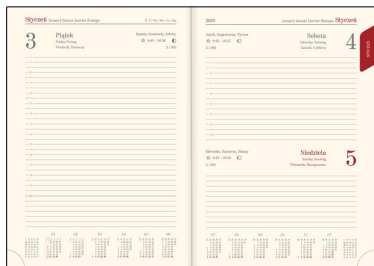

# Kalendarz książkowy - Model-21D (~A5) Pomarańczowy 2022

## Specyfikacja kalendarzy książkowych - Model-21D okleina: vivella, typ okładki: standard

### Specyfikacja ogólna

- segment dodatku / informacyjny (w zależności od modelu): dane personalne, skrócone kalendarium roku bieżącego, poprzedniego i następnego, święta międzynarodowe, planer kostkowy miesięczny, planer tabelowy roczny, kalendarz wieczny, święta ruchome w kilku następnym latach, rocznice ślubów, telefoniczne numery kierunkowe w UE, informacje techniczne (jednostki miar, przeliczniki, formaty papieru itp.); część teleadresowa itp.;
- wkładka z mapami - 8 stron (w wybranych modelach): Strefy czasowe, Świat polityczny, Europa polityczna, Europa fizyczna, Polska administracyjno-samochodowa, Polska z podstawowymi informacjami o poszczególnych województwach;
- grzbiet zaokrąglony z zaciśnięciem (oprócz modeli 11T);
- tłoczenie roku na grzbiecie (oprócz modelu 11T);
- możliwość zakupu pudełka kartonowego na kalendarze (wersja EKO lub LUX);

### Specyfikacja szczegółowa

- format bloku: 14,5 x 20,5 cm; 336 stron;
- układ dzienny; registry drukowane;
- druk szaro-bordowy na papierze kremowym;
- kalendarium: PL, EN, DE, FR, RU;
- papier: kalendarium - kremowy 70 g/m<sup>2</sup>; wkładka z mapami: kreda 130 g;
- perforacja narożna;
- oprawa: szyta i klejona; wstążka w kolorze szarym; kapitałka w kolorze kremowym;
- tłoczenie roku na grzbiecie;
- bez stopki wydawniczej; na wyklejce mapa administracyjna Polski z kodem kreskowym;
- waga 1 egz.: 490 g;
- możliwość zakupu pudełka EKO lub LUX do pakowania jednego kalendarza;
- uwaga: na specjalne zamówienie możliwa jest oprawa indywidualna;