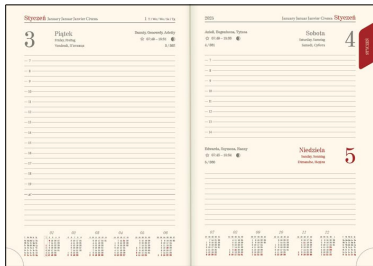

Kalendarz książkowy - Model-21D (~A5) Szary 2025

Specyfikacja kalendarzy książkowych - Model-21D okleina: vivella, typ okładki: standard

Specyfikacja ogólna

- segment dodatku / informacyjny (w zależności od modelu): dane personalne, skrócone kalendarium roku bieżącego, poprzedniego i następnego, święta międzynarodowe, planer kostkowy miesięczny, planer tabelowy roczny, kalendarz wieczny, święta ruchome w kilku następnym latach, rocznice ślubów, telefoniczne numery kierunkowe w UE, informacje techniczne (jednostki miar, przeliczniki, formaty papieru itp.); część teled adresowa itp.;
- wkładka z mapami - 8 stron (w wybranych modelach): Strefy czasowe, Świat polityczny, Europa polityczna, Europa fizyczna, Polska administracyjno-samochodowa, Polska z podstawowymi informacjami o poszczególnych województwach;
- grzbiet zaokrąglony z zaciśnięciem (oprócz modeli 11T);
- tłoczenie roku na grzbiecie (oprócz modelu 11T);
- możliwość zakupu pudełka kartonowego na kalendarze (wersja EKO lub LUX);

Specyfikacja szczegółowa

- format bloku: 14,5 x 20,5 cm; 336 stron;
- układ dzienny; registry drukowane;
- druk szaro-bordowy na papierze kremowym;
- kalendarium: PL, EN, DE, FR, UA;
- papier: kalendarium - kremowy 70 g/m²; wkładka z mapami: kreda 130 g;
- perforacja narożna;
- oprawa: szyta i klejona; wstążka w kolorze szarym; kapitałka w kolorze kremowym;
- tłoczenie roku na grzbiecie;
- bez stopki wydawniczej; na wyklejce mapa administracyjna Polski z kodem kreskowym;
- waga 1 egz.: 490 g;
- możliwość zakupu pudełka EKO lub LUX do pakowania jednego kalendarza;
- uwaga: na specjalne zamówienie możliwa jest oprawa indywidualna;

Jasnozielony

Morski

Zgaszony
niebieski

Pudrowy róż

Strony dodatkowe

Kalendarz książkowy - Model-21D (~A5) Szary 2025