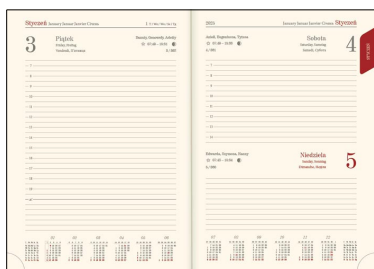

Kalendarz książkowy - Model-21D (~A5) Turkusowy 2025

Specyfikacja kalendarzy książkowych - Model-21D okleina: vivella, typ okładki: standard

Specyfikacja ogólna

- segment dodatku / informacyjny (w zależności od modelu): dane personalne, skrócone kalendarium roku bieżącego, poprzedniego i następnego, święta międzynarodowe, planer kostkowy miesięczny, planer tabelowy roczny, kalendarz wieczny, święta ruchome w kilku następnych latach, rocznice ślubów, telefoniczne numery kierunkowe w UE, informacje techniczne (jednostki miar, przeliczniki, formaty papieru itp.); część teleadresowa itp.;
- wkładka z mapami - 8 stron (w wybranych modelach): Strefy czasowe, Świat polityczny, Europa polityczna, Europa fizyczna, Polska administracyjno-samochodowa, Polska z podstawowymi informacjami o poszczególnych województwach;
- grzbiet zaokrąglony z zaciśnięciem (oprócz modeli 11T);
- tłoczenie roku na grzbiecie (oprócz modelu 11T);
- możliwość zakupu pudełka kartonowego na kalendarze (wersja EKO lub LUX);

Specyfikacja szczegółowa

- format bloku: 14,5 x 20,5 cm; 336 stron;
- układ dzienny; registry drukowane;
- druk szaro-bordowy na papierze kremowym;
- kalendarium: PL, EN, DE, FR, UA;
- papier: kalendarium - kremowy 70 g/m²; wkładka z mapami: kreda 130 g;
- perforacja narożna;
- oprawa: szyta i klejona; wstążka w kolorze szarym; kapitałka w kolorze kremowym;
- tłoczenie roku na grzbiecie;
- bez stopki wydawniczej; na wyklejce mapa administracyjna Polski z kodem kreskowym;
- waga 1 egz.: 490 g;
- możliwość zakupu pudełka EKO lub LUX do pakowania jednego kalendarza;
- uwaga: na specjalne zamówienie możliwa jest oprawa indywidualna;