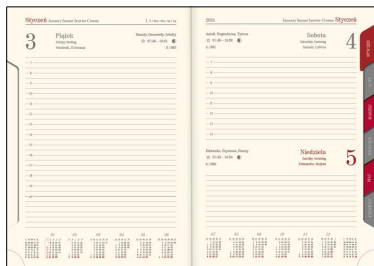

# Kalendarz książkowy - Model-21DR (~A5) Bordowy 2025

## Specyfikacja kalendarzy książkowych - Model-21DR okleina: vivella, typ okładki: standard

### Specyfikacja szczegółowa

- format bloku: 14,5 x 20,5 cm; 336 stron;
- układ dzienny; druk szaro-bordowy; registry wycinane, dwurzędowe;
- kalendarium: PL, EN, DE, FR, UA;
- papier: kalendarium - kremowy 70 g/m<sup>2</sup>; wkładka z mapami: kreda 130 g;
- perforacja narożna;
- oprawa: szyta i klejona; wstążka w kolorze szarym; kapitałka w kolorze kremowym;
- bez stopki wydawniczej; na wyklejce mapa administracyjna Polski z kodem kreskowym;
- waga 1 egz.: 490 g;
- tłoczenie aktualnego roku na grzbiecie;
- możliwość zakupu pudełka EKO lub LUX do pakowania jednego kalendarza;
- uwaga: na specjalne zamówienie możliwa jest oprawa indywidualna;