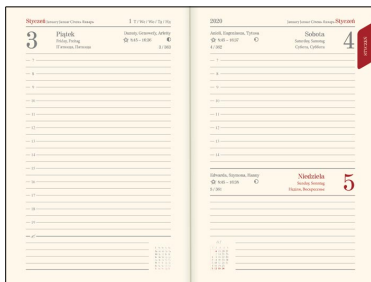

Kalendarz książkowy - Model-41D (~B6) Bordowy 2022

Specyfikacja kalendarzy książkowych - Model-41D okleina: vivella, typ okładki: standard

Specyfikacja ogólna

- segment dodatku / informacyjny (w zależności od modelu): dane personalne, skrócone kalendarium roku bieżącego, poprzedniego i następnego, święta międzynarodowe, planer kostkowy miesięczny, planer tabelowy roczny, kalendarz wieczny, święta ruchome w kilku następnych latach, rocznice ślubów, telefoniczne numery kierunkowe w UE, informacje techniczne (jednostki miar, przeliczniki, formaty papieru itp.); część teled adresowa itp.;
- wkładka z mapami - 8 stron (w wybranych modelach): Strefy czasowe, Świat polityczny, Europa polityczna, Europa fizyczna, Polska administracyjno-samochodowa, Polska z podstawowymi informacjami o poszczególnych województwach;
- grzbiet zaokrąglony z zaciśnięciem (oprócz modeli 11T);
- tłoczenie roku na grzbiecie (oprócz modelu 11T);
- możliwość zakupu pudełka kartonowego na kalendarze (wersja EKO lub LUX);

Specyfikacja szczegółowa

- format bloku: 11 x 16,5 cm; 336 stron;
- układ dzienny; druk szaro-bordowy; registry drukowane;
- kalendarium: PL, EN, DE, UA, RU;
- papier: kalendarium - kremowy 70 g/m²; bez wkładki z mapami;
- oprawa: szyta i klejona; wstążka w kolorze szarym; kapitałka w kolorze kremowym;
- tłoczenie roku na grzbiecie;
- bez stopki wydawniczej; na wyklejce mapa administracyjna Polski z kodem kreskowym;
- waga 1 egz.: 290 g;
- możliwość zakupu pudełka EKO lub LUX do pakowania jednego kalendarza;