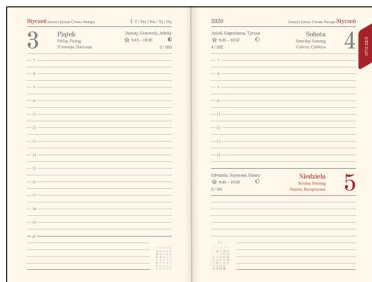

Kalendarz książkowy - Model-41D (~B6) Niebieski 2022

Specyfikacja kalendarzy książkowych - Model-41D okleina: vivella, typ okładki: standard

Specyfikacja ogólna

- segment dodatku / informacyjny (w zależności od modelu): dane personalne, skrócone kalendarium roku bieżącego, poprzedniego i następnego, święta międzynarodowe, planer kostkowy miesięczny, planer tabelowy roczny, kalendarz wieczny, święta ruchome w kilku następnych latach, rocznice ślubów, telefoniczne numery kierunkowe w UE, informacje techniczne (jednostki miar, przeliczniki, formaty papieru itp.); część teled adresowa itp.;
- wkładka z mapami - 8 stron (w wybranych modelach): Strefy czasowe, Świat polityczny, Europa polityczna, Europa fizyczna, Polska administracyjno-samochodowa, Polska z podstawowymi informacjami o poszczególnych województwach;
- grzbiet zaokrąglony z zaciśnięciem (oprócz modeli 11T);
- tłoczenie roku na grzbiecie (oprócz modelu 11T);
- możliwość zakupu pudełka kartonowego na kalendarze (wersja EKO lub LUX);

Specyfikacja szczegółowa

- format bloku: 11 x 16,5 cm; 336 stron;
- układ dzienny; druk szaro-bordowy; registry drukowane;
- kalendarium: PL, EN, DE, UA, RU;
- papier: kalendarium - kremowy 70 g/m²; bez wkładki z mapami;
- oprawa: szyta i klejona; wstążka w kolorze szarym; kapitałka w kolorze kremowym;
- tłoczenie roku na grzbiecie;
- bez stopki wydawniczej; na wyklejce mapa administracyjna Polski z kodem kreskowym;
- waga 1 egz.: 290 g;
- możliwość zakupu pudełka EKO lub LUX do pakowania jednego kalendarza;