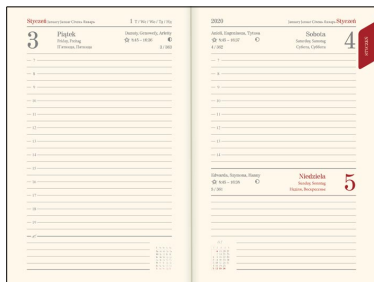

Kalendarz książkowy - Model-41D (~B6) Szary 2022

Specyfikacja kalendarzy książkowych - Model-41D okleina: vivella, typ okładki: standard

Specyfikacja ogólna

- segment dodatku / informacyjny (w zależności od modelu): dane personalne, skrócone kalendarium roku bieżącego, poprzedniego i następnego, święta międzynarodowe, planer kostkowy miesięczny, planer tabelowy roczny, kalendarz wieczny, święta ruchome w kilku następnych latach, rocznice ślubów, telefoniczne numery kierunkowe w UE, informacje techniczne (jednostki miar, przeliczniki, formaty papieru itp.); część teled adresowa itp.;
- wkładka z mapami - 8 stron (w wybranych modelach): Strefy czasowe, Świat polityczny, Europa polityczna, Europa fizyczna, Polska administracyjno-samochodowa, Polska z podstawowymi informacjami o poszczególnych województwach;
- grzbiet zaokrąglony z zaciśnięciem (oprócz modeli 11T);
- tłoczenie roku na grzbiecie (oprócz modelu 11T);
- możliwość zakupu pudełka kartonowego na kalendarze (wersja EKO lub LUX);

Specyfikacja szczegółowa

- format bloku: 11 x 16,5 cm; 336 stron;
- układ dzienny; druk szaro-bordowy; registry drukowane;
- kalendarium: PL, EN, DE, UA, RU;
- papier: kalendarium - kremowy 70 g/m²; bez wkładki z mapami;
- oprawa: szyta i klejona; wstążka w kolorze szarym; kapitałka w kolorze kremowym;
- tłoczenie roku na grzbiecie;
- bez stopki wydawniczej; na wyklejce mapa administracyjna Polski z kodem kreskowym;
- waga 1 egz.: 290 g;
- możliwość zakupu pudełka EKO lub LUX do pakowania jednego kalendarza;