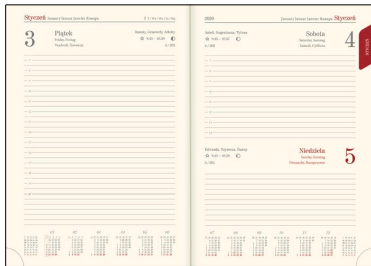

Kalendarz książkowy - Model-51D (~B5) Bordowy 2022

Specyfikacja kalendarzy książkowych - Model-51D okleina: vivella, typ okładki: standard

Specyfikacja ogólna

- segment dodatku / informacyjny (w zależności od modelu): dane personalne, skrócone kalendarium roku bieżącego, poprzedniego i następnego, święta międzynarodowe, planer kostkowy miesięczny, planer tabelowy roczny, kalendarz wieczny, święta ruchome w kilku następnych latach, rocznice ślubów, telefoniczne numery kierunkowe w UE, informacje techniczne (jednostki miar, przeliczniki, formaty papieru itp.); część teled adresowa itp.;
- wkładka z mapami - 8 stron (w wybranych modelach): Strefy czasowe, Świat polityczny, Europa polityczna, Europa fizyczna, Polska administracyjno-samochodowa, Polska z podstawowymi informacjami o poszczególnych województwach;
- grzbiet zaokrąglony z zaciśnięciem (oprócz modeli 11T);
- tłoczenie roku na grzbiecie (oprócz modelu 11T);
- możliwość zakupu pudełka kartonowego na kalendarze (wersja EKO lub LUX);

Specyfikacja szczegółowa

- format bloku: 17,2 x 24 cm; 336 stron;
- układ dzienny; druk szaro-bordowy; registry drukowane;
- kalendarium: PL, EN, DE, FR, RU;
- papier: kalendarium - kremowy 70 g/m²; wkładka z mapami: kreda 130 g;
- perforacja narożna;
- oprawa: szyta i klejona; wstążka w kolorze szarym; kapitałka w kolorze kremowym;
- tłoczenie roku na grzbiecie;
- bez stopki wydawniczej; na wyklejce mapa administracyjna Polski z kodem kreskowym;
- waga 1 egz.: 670 g;
- możliwość zakupu pudełka EKO do pakowania jednego kalendarza;

Specyfikacja okleiny VIVELLA

- skóropodobna, termoprzebarwialna, półmatowa, miękka i delikatna w dotyku; imitacja maszynowego przeszycia oprawy; pod tłoczenie suche oraz folią metalizowaną, nadruk tampondrukiem, sitodrukiem, nadruk UV, grawerowanie laserowe, znakowanie cyfrowe.