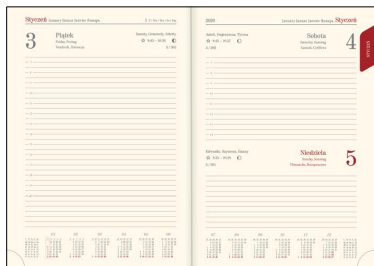

Kalendarz książkowy - Model-51D (~B5) Niebieski 2022

Specyfikacja kalendarzy książkowych - Model-51D okleina: vivella, typ okładki: standard

Specyfikacja ogólna

- segment dodatku / informacyjny (w zależności od modelu): dane personalne, skrócone kalendarium roku bieżącego, poprzedniego i następnego, święta międzynarodowe, planer kostkowy miesięczny, planer tabelowy roczny, kalendarz wieczny, święta ruchome w kilku następnych latach, rocznice ślubów, telefoniczne numery kierunkowe w UE, informacje techniczne (jednostki miar, przeliczniki, formaty papieru itp.); część teled adresowa itp.;
- wkładka z mapami - 8 stron (w wybranych modelach): Strefy czasowe, Świat polityczny, Europa polityczna, Europa fizyczna, Polska administracyjno-samochodowa, Polska z podstawowymi informacjami o poszczególnych województwach;
- grzbiet zaokrąglony z zaciśnięciem (oprócz modeli 11T);
- tłoczenie roku na grzbiecie (oprócz modelu 11T);
- możliwość zakupu pudełka kartonowego na kalendarze (wersja EKO lub LUX);

Specyfikacja szczegółowa

- format bloku: 17,2 x 24 cm; 336 stron;
- układ dzienny; druk szaro-bordowy; registry drukowane;
- kalendarium: PL, EN, DE, FR, RU;
- papier: kalendarium - kremowy 70 g/m²; wkładka z mapami: kreda 130 g;
- perforacja narożna;
- oprawa: szyta i klejona; wstążka w kolorze szarym; kapitałka w kolorze kremowym;
- tłoczenie roku na grzbiecie;
- bez stopki wydawniczej; na wyklejce mapa administracyjna Polski z kodem kreskowym;
- waga 1 egz.: 670 g;
- możliwość zakupu pudełka EKO do pakowania jednego kalendarza;

Specyfikacja okleiny VIVELLA

- skóropodobna, termoprzebarwialna, półmatowa, miękka i delikatna w dotyku; imitacja maszynowego przeszycia oprawy; pod tłoczenie suche oraz folią metalizowaną, nadruk tampondrukiem, sitodrukiem, nadruk UV, grawerowanie laserowe, znakowanie cyfrowe.