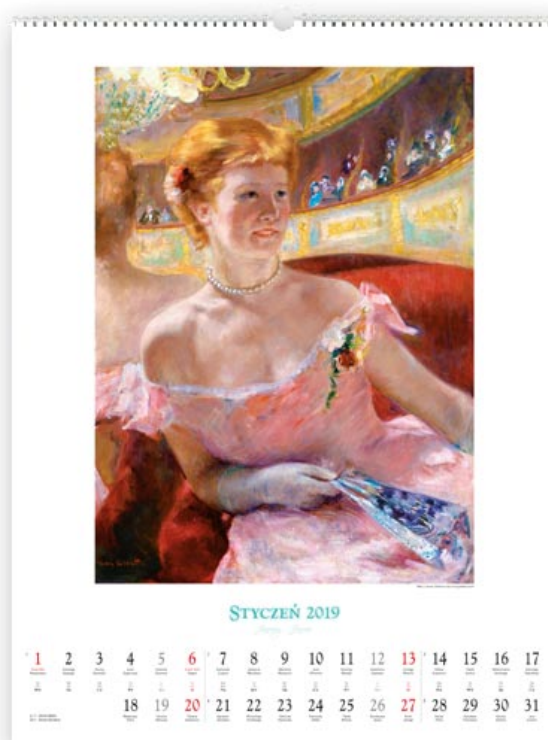

Kalendarz artystyczny - Kalendarz RA3 Portrety - kobieta w malarstwie 2019

Specyfikacja kalendarzy artystycznych RA

- format kalendarza – 45 x 60 cm;
- kalendarze ściennie z możliwością zrywania lub przekładania kart;
- kalendarium z imionami (w zależności od wzoru), bieżąca numeracja tygodni;
- papier: środek – kreda mat 135 g/m²; okładka – kreda mat 250 g/m²; plecy – karton 350 g/m²;
- druk: jednostronny, barwny; na okładce lakier UV błysk;
- grzebień spirali w kolorze srebrnym, z zawieszka;
- bez stopki wydawniczej; kod paskowy na plecach;
- na opakowaniu zbiorczym barwna etykieta z kodem kreskowym;
- dodatkowo do zakupienia (tylko z kalendarzami) koperta „eko”, nieklejona, do składania (biały wierzch, szary środek) - tektura fala E 390 g/m²;
- pod nadruk reklamowy: przedłużenie pleców z bigowaniem, pole zadruku 45 x 12 cm;
- waga 1 egzemplarza – 635 g; pakowane w pudełka z tektury falistej po 10 egz.; waga zbiorcza – 6.50 kg;