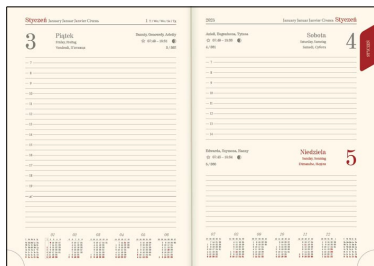

Kalendarz książkowy - Model-21DS (~A5) Kwiaty 2025

Specyfikacja kalendarzy książkowych - Model-21D-S okleina: soft, typ okładki: standard

Specyfikacja ogólna

- segment dodatku / informacyjny (w zależności od modelu): dane personalne, skrócone kalendarium roku bieżącego, poprzedniego i następnego, święta międzynarodowe, planer kostkowy miesięczny, planer tabelowy roczny, kalendarz wieczny, święta ruchome w kilku następnych latach, rocznice ślubów, telefoniczne numery kierunkowe w UE, informacje techniczne (jednostki miar, przeliczniki, formaty papieru itp.); część teleadresowa itp.;
- wkładka z mapami - 8 stron (w wybranych modelach): Strefy czasowe, Świat polityczny, Europa polityczna, Europa fizyczna, Polska administracyjno-samochodowa, Polska z podstawowymi informacjami o poszczególnych województwach;
- grzbiet zaokrąglony z zaciśnięciem (oprócz modeli 11T);
- tłoczenie roku na grzbiecie (oprócz modelu 11T);
- możliwość zakupu pudełka kartonowego na kalendarze (wersja EKO lub LUX);

Specyfikacja szczegółowa

- format bloku: 14,5 x 20,5 cm; 336 stron;
- układ dzienny; druk szaro-bordowy; registry drukowane;
- kalendarium: PL, EN, DE, FR, UA;
- papier: kalendarium - kremowy 70 g/m²; wkładka z mapami: kreda 130 g;
- perforacja narożna;
- oprawa: szyta i klejona; wstążka w kolorze szarym; kapitałka w kolorze kremowym;
- bez stopki wydawniczej; na wyklejce mapa administracyjna Polski z kodem kreskowym;
- waga 1 egz.: 490 g;
- możliwość zakupu pudełka EKO lub LUX do pakowania jednego kalendarza;

Specyfikacja okleiny SOFT

- papierowa (kolorowa-graficzna, drukowana), uszlachetniona specjalną aksamitną folią, zabezpieczającą przed ścieraniem oraz zabrudzeniem okładki.

Specyfikacja okładki STANDARD

- okładka jest sztywna i twarda (między okleiną a wyklejką znajduje się tektura z gąbką; lub sama tektura - w przypadku kalendarzy 11T);

Wszystkie wzory

Czarna

Van Gogh

Kwiaty