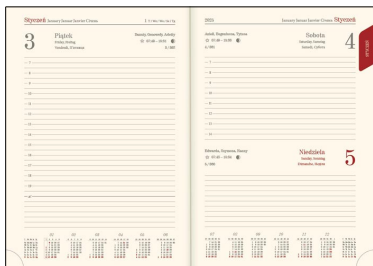

Kalendarz książkowy - Model-21DS (~A5) Van Gogh 2025

Specyfikacja kalendarzy książkowych - Model-21D-S okleina: soft, typ okładki: standard

Specyfikacja ogólna

- segment dodatku / informacyjny (w zależności od modelu): dane personalne, skrócone kalendarium roku bieżącego, poprzedniego i następnego, święta międzynarodowe, planer kostkowy miesięczny, planer tabelowy roczny, kalendarz wieczny, święta ruchome w kilku następnych latach, rocznice ślubów, telefoniczne numery kierunkowe w UE, informacje techniczne (jednostki miar, przeliczniki, formaty papieru itp.); część teleadresowa itp.;
- wkładka z mapami - 8 stron (w wybranych modelach): Strefy czasowe, Świat polityczny, Europa polityczna, Europa fizyczna, Polska administracyjno-samochodowa, Polska z podstawowymi informacjami o poszczególnych województwach;
- grzbiet zaokrąglony z zaciśnięciem (oprócz modeli 11T);
- tłoczenie roku na grzbiecie (oprócz modelu 11T);
- możliwość zakupu pudełka kartonowego na kalendarze (wersja EKO lub LUX);

Specyfikacja szczegółowa

- format bloku: 14,5 x 20,5 cm; 336 stron;
- układ dzienny; druk szaro-bordowy; registry drukowane;
- kalendarium: PL, EN, DE, FR, UA;
- papier: kalendarium - kremowy 70 g/m²; wkładka z mapami: kreda 130 g;
- perforacja narożna;
- oprawa: szyta i klejona; wstążka w kolorze szarym; kapitałka w kolorze kremowym;
- bez stopki wydawniczej; na wyklejce mapa administracyjna Polski z kodem kreskowym;
- waga 1 egz.: 490 g;
- możliwość zakupu pudełka EKO lub LUX do pakowania jednego kalendarza;

Specyfikacja okleiny SOFT

- papierowa (kolorowa-graficzna, drukowana), uszlachetniona specjalną aksamitną folią, zabezpieczającą przed ścieraniem oraz zabrudzeniem okładki.

Specyfikacja okładki STANDARD

- okładka jest sztywna i twarda (między okleiną a wyklejką znajduje się tektura z gąbką; lub sama tektura - w przypadku kalendarzy 11T);

Wszystkie wzory

Czarna

Van Gogh

Kwiaty