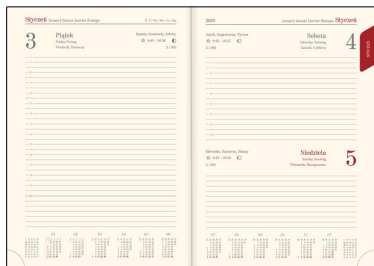

Kalendarz książkowy - Model-21D (~A5) Czerwony 2022

Specyfikacja kalendarzy książkowych - Model-21D okleina: vivella, typ okładki: standard

Specyfikacja ogólna

- segment dodatku / informacyjny (w zależności od modelu): dane personalne, skrócone kalendarium roku bieżącego, poprzedniego i następnego, święta międzynarodowe, planer kostkowy miesięczny, planer tabelowy roczny, kalendarz wieczny, święta ruchome w kilku następnym latach, rocznice ślubów, telefoniczne numery kierunkowe w UE, informacje techniczne (jednostki miar, przeliczniki, formaty papieru itp.); część teleadresowa itp.;
- wkładka z mapami - 8 stron (w wybranych modelach): Strefy czasowe, Świat polityczny, Europa polityczna, Europa fizyczna, Polska administracyjno-samochodowa, Polska z podstawowymi informacjami o poszczególnych województwach;
- grzbiet zaokrąglony z zaciśnięciem (oprócz modeli 11T);
- tłoczenie roku na grzbiecie (oprócz modelu 11T);
- możliwość zakupu pudełka kartonowego na kalendarze (wersja EKO lub LUX);

Specyfikacja szczegółowa

- format bloku: 14,5 x 20,5 cm; 336 stron;
- układ dzienny; registry drukowane;
- druk szaro-bordowy na papierze kremowym;
- kalendarium: PL, EN, DE, FR, RU;
- papier: kalendarium - kremowy 70 g/m²; wkładka z mapami: kreda 130 g;
- perforacja narożna;
- oprawa: szyta i klejona; wstążka w kolorze szarym; kapitałka w kolorze kremowym;
- tłoczenie roku na grzbiecie;
- bez stopki wydawniczej; na wyklejce mapa administracyjna Polski z kodem kreskowym;
- waga 1 egz.: 490 g;
- możliwość zakupu pudełka EKO lub LUX do pakowania jednego kalendarza;
- uwaga: na specjalne zamówienie możliwa jest oprawa indywidualna;

Specyfikacja okleiny VIVELLA

- skrópodobna, termoprzebarwalna, półmatowa, miękka i delikatna w dotyku; imitacja maszynowego przeszycia oprawy; pod tłoczenie suche oraz folią metalizowaną, nadruk tampondrukiem, sitodrukiem, nadruk UV, grawerowanie laserowe, znakowanie cyfrowe.