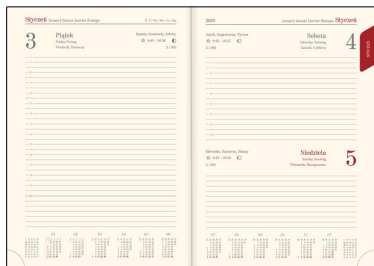

# Kalendarz książkowy - Model-21D (~A5) Jasnozielony 2022

## Specyfikacja kalendarzy książkowych - Model-21D okleina: vivella, typ okładki: standard

### Specyfikacja ogólna

- segment dodatku / informacyjny (w zależności od modelu): dane personalne, skrócone kalendarium roku bieżącego, poprzedniego i następnego, święta międzynarodowe, planer kostkowy miesięczny, planer tabelowy roczny, kalendarz wieczny, święta ruchome w kilku następnych latach, rocznice ślubów, telefoniczne numery kierunkowe w UE, informacje techniczne (jednostki miar, przeliczniki, formaty papieru itp.); część teleadresowa itp.;
- wkładka z mapami - 8 stron (w wybranych modelach): Strefy czasowe, Świat polityczny, Europa polityczna, Europa fizyczna, Polska administracyjno-samochodowa, Polska z podstawowymi informacjami o poszczególnych województwach;
- grzbiet zaokrąglony z zaciśnięciem (oprócz modeli 11T);
- tłoczenie roku na grzbiecie (oprócz modelu 11T);
- możliwość zakupu pudełka kartonowego na kalendarze (wersja EKO lub LUX);

### Specyfikacja szczegółowa

- format bloku: 14,5 x 20,5 cm; 336 stron;
- układ dzienny; registry drukowane;
- druk szaro-bordowy na papierze kremowym;
- kalendarium: PL, EN, DE, FR, RU;
- papier: kalendarium - kremowy 70 g/m<sup>2</sup>; wkładka z mapami: kreda 130 g;
- perforacja narożna;
- oprawa: szyta i klejona; wstążka w kolorze szarym; kapitałka w kolorze kremowym;
- tłoczenie roku na grzbiecie;
- bez stopki wydawniczej; na wyklejce mapa administracyjna Polski z kodem kreskowym;
- waga 1 egz.: 490 g;
- możliwość zakupu pudełka EKO lub LUX do pakowania jednego kalendarza;
- uwaga: na specjalne zamówienie możliwa jest oprawa indywidualna;