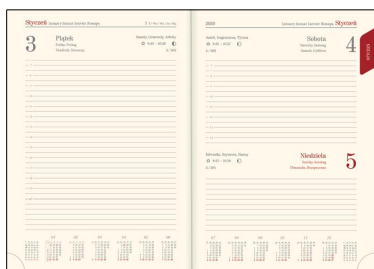

# Kalendarz książkowy - Model-21D (~A5) Morski 2022

## Specyfikacja kalendarzy książkowych - Model-21D okleina: vivella, typ okładki: standard

### Specyfikacja ogólna

- segment dodatku / informacyjny (w zależności od modelu): dane personalne, skrócone kalendarium roku bieżącego, poprzedniego i następnego, święta międzynarodowe, planer kostkowy miesięczny, planer tabelowy roczny, kalendarz wieczny, święta ruchome w kilku następnym latach, rocznice ślubów, telefoniczne numery kierunkowe w UE, informacje techniczne (jednostki miar, przeliczniki, formaty papieru itp.); część teleadresowa itp.;
- wkładka z mapami - 8 stron (w wybranych modelach): Strefy czasowe, Świat polityczny, Europa polityczna, Europa fizyczna, Polska administracyjno-samochodowa, Polska z podstawowymi informacjami o poszczególnych województwach;
- grzbiet zaokrąglony z zaciśnięciem (oprócz modeli 11T);
- tłoczenie roku na grzbiecie (oprócz modelu 11T);
- możliwość zakupu pudełka kartonowego na kalendarze (wersja EKO lub LUX);

### Specyfikacja szczegółowa

- format bloku: 14,5 x 20,5 cm; 336 stron;
- układ dzienny; registry drukowane;
- druk szaro-bordowy na papierze kremowym;
- kalendarium: PL, EN, DE, FR, RU;
- papier: kalendarium - kremowy 70 g/m<sup>2</sup>; wkładka z mapami: kreda 130 g;
- perforacja narożna;
- oprawa: szyta i klejona; wstążka w kolorze szarym; kapitałka w kolorze kremowym;
- tłoczenie roku na grzbiecie;
- bez stopki wydawniczej; na wyklejce mapa administracyjna Polski z kodem kreskowym;
- waga 1 egz.: 490 g;
- możliwość zakupu pudełka EKO lub LUX do pakowania jednego kalendarza;
- uwaga: na specjalne zamówienie możliwa jest oprawa indywidualna;