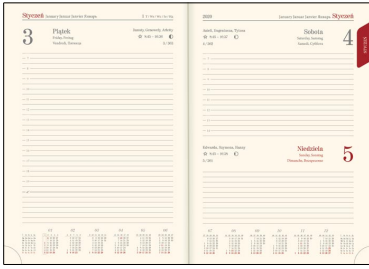

Kalendarz książkowy - Model-21D (~A5) Niebieski 2022

Specyfikacja kalendarzy książkowych - Model-21D okleina: vivella, typ okładki: standard

Specyfikacja ogólna

- segment dodatku / informacyjny (w zależności od modelu): dane personalne, skrócone kalendarium roku bieżącego, poprzedniego i następnego, święta międzynarodowe, planer kostkowy miesięczny, planer tabelowy roczny, kalendarz wieczny, święta ruchome w kilku następnych latach, rocznice ślubów, telefoniczne numery kierunkowe w UE, informacje techniczne (jednostki miar, przeliczniki, formaty papieru itp.); część teleadresowa itp.;
- wkładka z mapami - 8 stron (w wybranych modelach): Strefy czasowe, Świat polityczny, Europa polityczna, Europa fizyczna, Polska administracyjno-samochodowa, Polska z podstawowymi informacjami o poszczególnych województwach;
- grzbiet zaokrąglony z zaciśnięciem (oprócz modeli 11T);
- tłoczenie roku na grzbiecie (oprócz modelu 11T);
- możliwość zakupu pudełka kartonowego na kalendarze (wersja EKO lub LUX);

Specyfikacja szczegółowa

- format bloku: 14,5 x 20,5 cm; 336 stron;
- układ dzienny; registry drukowane;
- druk szaro-bordowy na papierze kremowym;
- kalendarium: PL, EN, DE, FR, RU;
- papier: kalendarium - kremowy 70 g/m²; wkładka z mapami: kreda 130 g;
- perforacja narożna;
- oprawa: szyta i klejona; wstążka w kolorze szarym; kapitałka w kolorze kremowym;
- tłoczenie roku na grzbiecie;
- bez stopki wydawniczej; na wyklejce mapa administracyjna Polski z kodem kreskowym;
- waga 1 egz.: 490 g;
- możliwość zakupu pudełka EKO lub LUX do pakowania jednego kalendarza;
- uwaga: na specjalne zamówienie możliwa jest oprawa indywidualna;