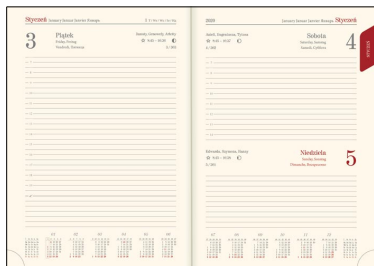

Kalendarz książkowy - Model-21D (~A5) Pomarańczowy 2022

Specyfikacja kalendarzy książkowych - Model-21D okleina: vivella, typ okładki: standard

Specyfikacja ogólna

- segment dodatku / informacyjny (w zależności od modelu): dane personalne, skrócone kalendarium roku bieżącego, poprzedniego i następnego, święta międzynarodowe, planer kostkowy miesięczny, planer tabelowy roczny, kalendarz wieczny, święta ruchome w kilku następnych latach, rocznice ślubów, telefoniczne numery kierunkowe w UE, informacje techniczne (jednostki miar, przeliczniki, formaty papieru itp.); część teleadresowa itp.;
- wkładka z mapami - 8 stron (w wybranych modelach): Strefy czasowe, Świat polityczny, Europa polityczna, Europa fizyczna, Polska administracyjno-samochodowa, Polska z podstawowymi informacjami o poszczególnych województwach;
- grzbiet zaokrąglony z zaciśnięciem (oprócz modeli 11T);
- tłoczenie roku na grzbiecie (oprócz modelu 11T);
- możliwość zakupu pudełka kartonowego na kalendarze (wersja EKO lub LUX);

Specyfikacja szczegółowa

- format bloku: 14,5 x 20,5 cm; 336 stron;
- układ dzienny; registry drukowane;
- druk szaro-bordowy na papierze kremowym;
- kalendarium: PL, EN, DE, FR, RU;
- papier: kalendarium - kremowy 70 g/m²; wkładka z mapami: kreda 130 g;
- perforacja narożna;
- oprawa: szyta i klejona; wstążka w kolorze szarym; kapitałka w kolorze kremowym;
- tłoczenie roku na grzbiecie;
- bez stopki wydawniczej; na wyklejce mapa administracyjna Polski z kodem kreskowym;
- waga 1 egz.: 490 g;
- możliwość zakupu pudełka EKO lub LUX do pakowania jednego kalendarza;
- uwaga: na specjalne zamówienie możliwa jest oprawa indywidualna;

Specyfikacja okleiny VIVELLA

- skrópodobna, termoprzebarwalna, półmatowa, miękka i delikatna w dotyku; imitacja maszynowego przeszycia oprawy; pod tłoczenie suche oraz folią metalizowaną, nadruk tampondrukiem, sitodrukiem, nadruk UV, grawerowanie laserowe, znakowanie cyfrowe.