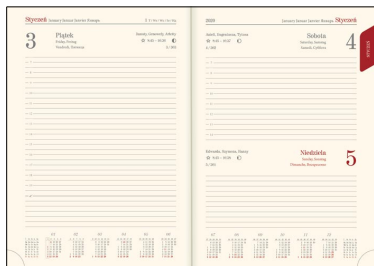

# Kalendarz książkowy - Model-21D (~A5) Turkusowy 2022

## Specyfikacja kalendarzy książkowych - Model-21D okleina: vivella, typ okładki: standard

### Specyfikacja ogólna

- segment dodatku / informacyjny (w zależności od modelu): dane personalne, skrócone kalendarium roku bieżącego, poprzedniego i następnego, święta międzynarodowe, planer kostkowy miesięczny, planer tabelowy roczny, kalendarz wieczny, święta ruchome w kilku następnych latach, rocznice ślubów, telefoniczne numery kierunkowe w UE, informacje techniczne (jednostki miar, przeliczniki, formaty papieru itp.); część teleadresowa itp.;
- wkładka z mapami - 8 stron (w wybranych modelach): Strefy czasowe, Świat polityczny, Europa polityczna, Europa fizyczna, Polska administracyjno-samochodowa, Polska z podstawowymi informacjami o poszczególnych województwach;
- grzbiet zaokrąglony z zaciśnięciem (oprócz modeli 11T);
- tłoczenie roku na grzbiecie (oprócz modelu 11T);
- możliwość zakupu pudełka kartonowego na kalendarze (wersja EKO lub LUX);

### Specyfikacja szczegółowa

- format bloku: 14,5 x 20,5 cm; 336 stron;
- układ dzienny; registry drukowane;
- druk szaro-bordowy na papierze kremowym;
- kalendarium: PL, EN, DE, FR, RU;
- papier: kalendarium - kremowy 70 g/m<sup>2</sup>; wkładka z mapami: kreda 130 g;
- perforacja narożna;
- oprawa: szyta i klejona; wstążka w kolorze szarym; kapitałka w kolorze kremowym;
- tłoczenie roku na grzbiecie;
- bez stopki wydawniczej; na wyklejce mapa administracyjna Polski z kodem kreskowym;
- waga 1 egz.: 490 g;
- możliwość zakupu pudełka EKO lub LUX do pakowania jednego kalendarza;
- uwaga: na specjalne zamówienie możliwa jest oprawa indywidualna;