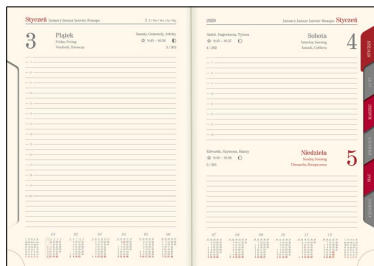

# Kalendarz książkowy - Model-21DR (~A5) Brązowy 2022

## Specyfikacja kalendarzy książkowych - Model-21DR okleina: vivella, typ okładki: standard

### Specyfikacja ogólna

- segment dodatku / informacyjny (w zależności od modelu): dane personalne, skrócone kalendarium roku bieżącego, poprzedniego i następnego, święta międzynarodowe, planer kostkowy miesięczny, planer tabelowy roczny, kalendarz wieczny, święta ruchome w kilku następnych latach, rocznice ślubów, telefoniczne numery kierunkowe w UE, informacje techniczne (jednostki miar, przeliczniki, formaty papieru itp.); część teled adresowa itp.;
- wkładka z mapami - 8 stron (w wybranych modelach): Strefy czasowe, Świat polityczny, Europa polityczna, Europa fizyczna, Polska administracyjno-samochodowa, Polska z podstawowymi informacjami o poszczególnych województwach;
- grzbiet zaokrąglony z zaciśnięciem (oprócz modeli 11T);
- tłoczenie roku na grzbiecie (oprócz modelu 11T);
- możliwość zakupu pudełka kartonowego na kalendarze (wersja EKO lub LUX);

### Specyfikacja szczegółowa

- format bloku: 14,5 x 20,5 cm; 336 stron;
- układ dzienny; druk szaro-bordowy; registry wycinane, dwurzędowe;
- kalendarium: PL, EN, DE, FR, RU;
- papier: kalendarium - kremowy 70 g/m<sup>2</sup>; wkładka z mapami: kreda 130 g;
- perforacja narożna;
- oprawa: szyta i klejona; wstążka w kolorze szarym; kapitałka w kolorze kremowym;
- bez stopki wydawniczej; na wyklejce mapa administracyjna Polski z kodem kreskowym;
- waga 1 egz.: 490 g;
- tłoczenie aktualnego roku na grzbiecie;
- możliwość zakupu pudełka EKO lub LUX do pakowania jednego kalendarza;
- uwaga: na specjalne zamówienie możliwa jest oprawa indywidualna;