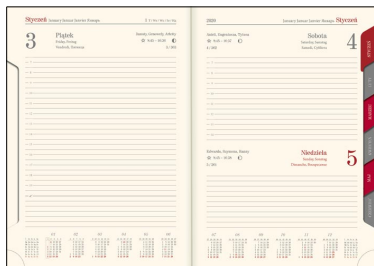

Kalendarz książkowy - Model-21DR (~A5) Niebieski 2022

Specyfikacja kalendarzy książkowych - Model-21DR okleina: vivella, typ okładki: standard

Specyfikacja ogólna

- segment dodatku / informacyjny (w zależności od modelu): dane personalne, skrócone kalendarium roku bieżącego, poprzedniego i następnego, święta międzynarodowe, planer kostkowy miesięczny, planer tabelowy roczny, kalendarz wieczny, święta ruchome w kilku następnych latach, rocznice ślubów, telefoniczne numery kierunkowe w UE, informacje techniczne (jednostki miar, przeliczniki, formaty papieru itp.); część teled adresowa itp.;
- wkładka z mapami - 8 stron (w wybranych modelach): Strefy czasowe, Świat polityczny, Europa polityczna, Europa fizyczna, Polska administracyjno-samochodowa, Polska z podstawowymi informacjami o poszczególnych województwach;
- grzbiet zaokrąglony z zaciśnięciem (oprócz modeli 11T);
- tłoczenie roku na grzbiecie (oprócz modelu 11T);
- możliwość zakupu pudełka kartonowego na kalendarze (wersja EKO lub LUX);

Specyfikacja szczegółowa

- format bloku: 14,5 x 20,5 cm; 336 stron;
- układ dzienny; druk szaro-bordowy; registry wycinane, dwurzędowe;
- kalendarium: PL, EN, DE, FR, RU;
- papier: kalendarium - kremowy 70 g/m²; wkładka z mapami: kreda 130 g;
- perforacja narożna;
- oprawa: szyta i klejona; wstążka w kolorze szarym; kapitałka w kolorze kremowym;
- bez stopki wydawniczej; na wyklejce mapa administracyjna Polski z kodem kreskowym;
- waga 1 egz.: 490 g;
- tłoczenie aktualnego roku na grzbiecie;
- możliwość zakupu pudełka EKO lub LUX do pakowania jednego kalendarza;
- uwaga: na specjalne zamówienie możliwa jest oprawa indywidualna;