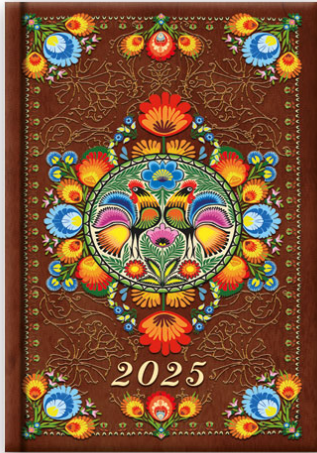

Kalendarz książkowy - Model-41DS (~B6) Kogut 2025

Specyfikacja kalendarzy książkowych - Model-41D-S okleina: soft, typ okładki: standard

Specyfikacja ogólna

- segment dodatku / informacyjny (w zależności od modelu): dane personalne, skrócone kalendarium roku bieżącego, poprzedniego i następnego, święta międzynarodowe, planer kostkowy miesięczny, planer tabelowy roczny, kalendarz wieczny, święta ruchome w kilku następnym latach, rocznice ślubów, telefoniczne numery kierunkowe w UE, informacje techniczne (jednostki miar, przeliczniki, formaty papieru itp.); część teleadresowa itp.;
- wkładka z mapami - 8 stron (w wybranych modelach): Strefy czasowe, Świat polityczny, Europa polityczna, Europa fizyczna, Polska administracyjno-samochodowa, Polska z podstawowymi informacjami o poszczególnych województwach;
- grzbiet zaokrąglony z zaciśnięciem (oprócz modeli 11T);
- tłoczenie roku na grzbiecie (oprócz modelu 11T);
- możliwość zakupu pudełka kartonowego na kalendarze (wersja EKO lub LUX);

Specyfikacja szczegółowa

- format bloku: 11 x 16,5 cm; 336 stron;
- układ dzienny; druk szaro-bordowy; registry drukowane;
- kalendarium: PL, EN, DE, FR, UA;
- papier: kalendarium - kremowy 70 g/m2; bez wkładki z mapami;
- oprawa: szyta i klejona; wstążka w kolorze szarym; kapitałka w kolorze kremowym;
- bez stopki wydawniczej; na wyklejce mapa administracyjna Polski z kodem kreskowym;
- brak tłoczenia roku na grzbiecie;
- waga 1 egz.: 290 g;
- możliwość zakupu pudełka EKO lub LUX do pakowania jednego kalendarza;

- okładka jest sztywna i twarda (między okleiną a wyklejką znajduje się tekstura z gąbką; lub sama tekstura - w przypadku kalendarzy 11T);

Wszystkie wzory

Kogut

Błękitny

Motyle

Ważki

Maki

Dym