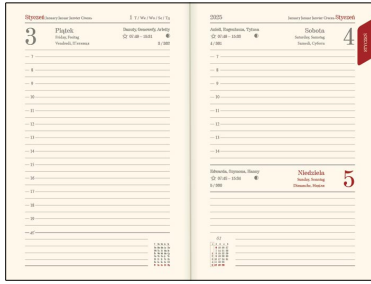

Kalendarz książkowy - Model-41DS (~B6) Kogut 2025

Specyfikacja kalendarzy książkowych - Model-41D-S okleina: soft, typ okładki: standard

Specyfikacja ogólna

- segment dodatku / informacyjny (w zależności od modelu): dane personalne, skrócone kalendarium roku bieżącego, poprzedniego i następnego, święta międzynarodowe, planer kostkowy miesięczny, planer tabelowy roczny, kalendarz wieczny, święta ruchome w kilku następnym latach, rocznice ślubów, telefoniczne numery kierunkowe w UE, informacje techniczne (jednostki miar, przeliczniki, formaty papieru itp.); część teleadresowa itp.;
- wkładka z mapami - 8 stron (w wybranych modelach): Strefy czasowe, Świat polityczny, Europa polityczna, Europa fizyczna, Polska administracyjno-samochodowa, Polska z podstawowymi informacjami o poszczególnych województwach;
- grzbiet zaokrąglony z zaciśnięciem (oprócz modeli 11T);
- tłoczenie roku na grzbiecie (oprócz modelu 11T);
- możliwość zakupu pudełka kartonowego na kalendarze (wersja EKO lub LUX);

Specyfikacja szczegółowa

- format bloku: 11 x 16,5 cm; 336 stron;
- układ dzienny; druk szaro-bordowy; registry drukowane;
- kalendarium: PL, EN, DE, FR, UA;
- papier: kalendarium - kremowy 70 g/m2; bez wkładki z mapami;
- oprawa: szyta i klejona; wstążka w kolorze szarym; kapitałka w kolorze kremowym;
- bez stopki wydawniczej; na wyklejce mapa administracyjna Polski z kodem kreskowym;
- brak tłoczenia roku na grzbiecie;
- waga 1 egz.: 290 g;
- możliwość zakupu pudełka EKO lub LUX do pakowania jednego kalendarza;