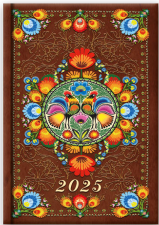

Kalendarz książkowy - Model-41DS (~B6) Kogut 2025

Specyfikacja kalendarzy książkowych - Model-41D-S okleina: soft, typ okładki: standard

Specyfikacja ogólna

- segment dodatku / informacyjny (w zależności od modelu): dane personalne, skrócone kalendarium roku bieżącego, poprzedniego i następnego, święta międzynarodowe, planer kostkowy miesięczny, planer tabelowy roczny, kalendarz wieczny, święta ruchome w kilku następnym latach, rocznice ślubów, telefoniczne numery kierunkowe w UE, informacje techniczne (jednostki miar, przeliczniki, formaty papieru itp.); część teleadresowa itp.;
- wkładka z mapami - 8 stron (w wybranych modelach): Strefy czasowe, Świat polityczny, Europa polityczna, Europa fizyczna, Polska administracyjno-samochodowa, Polska z podstawowymi informacjami o poszczególnych województwach;
- grzbiet zaokrąglony z zaciśnięciem (oprócz modeli 11T);
- tłoczenie roku na grzbiecie (oprócz modelu 11T);
- możliwość zakupu pudełka kartonowego na kalendarze (wersja EKO lub LUX);

Specyfikacja szczegółowa

- format bloku: 11 x 16,5 cm; 336 stron;
- układ dzienny; druk szaro-bordowy; registry drukowane;
- kalendarium: PL, EN, DE, FR, UA;
- papier: kalendarium - kremowy 70 g/m2; bez wkładki z mapami;
- oprawa: szyta i klejona; wstążka w kolorze szarym; kapitałka w kolorze kremowym;
- bez stopki wydawniczej; na wyklejce mapa administracyjna Polski z kodem kreskowym;
- brak tłoczenia roku na grzbiecie;
- waga 1 egz.: 290 g;
- możliwość zakupu pudełka EKO lub LUX do pakowania jednego kalendarza;

- okładka jest sztywna i twarda (między okleiną a wyklejką znajduje się tekstura z gąbką; lub sama tekstura - w przypadku kalendarzy 11T);

Wszystkie wzory

Kogut

Błękitny

Motyle

Ważki

Maki

Dym