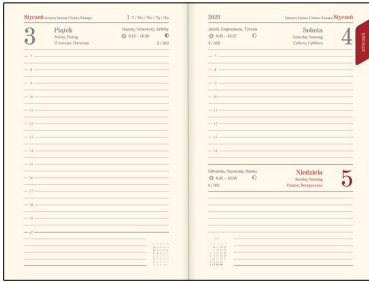

Kalendarz książkowy - Model-41DS (~B6) Motyl 2024

Specyfikacja kalendarzy książkowych - Model-41D-S okleina: soft, typ okładki: standard

Specyfikacja ogólna

- segment dodatkowy / informacyjny (w zależności od modelu): dane personalne, skrócone kalendarium roku bieżącego, poprzedniego i następnego, święta międzynarodowe, planer kostkowy miesięczny, planer tabelowy roczny, kalendarz wieczny, święta ruchome w kilku następnych latach, rocznice ślubów, telefoniczne numery kierunkowe w UE, informacje techniczne (jednostki miar, przeliczniki, formaty papieru itp.); część teled adresowa itp.;
- wkładka z mapami - 8 stron (w wybranych modelach): Strefy czasowe, Świat polityczny, Europa polityczna, Europa fizyczna, Polska administracyjno-samochodowa, Polska z podstawowymi informacjami o poszczególnych województwach;
- grzbiet zaokrąglony z zaciśnięciem (oprócz modeli 11T);
- tłoczenie roku na grzbiecie (oprócz modelu 11T);
- możliwość zakupu pudełka kartonowego na kalendarze (wersja EKO lub LUX);

Specyfikacja szczegółowa

- format bloku: 11 x 16,5 cm; 336 stron;
- układ dzienny; druk szaro-bordowy; registry drukowane;
- kalendarium: PL, EN, DE, FR, UA;
- papier: kalendarium - kremowy 70 g/m²; bez wkładki z mapami;
- oprawa: szyta i klejona; wstążka w kolorze szarym; kapitałka w kolorze kremowym;
- bez stopki wydawniczej; na wyklejce mapa administracyjna Polski z kodem kreskowym;
- brak tłoczenia roku na grzbiecie;
- waga 1 egz.: 290 g;
- możliwość zakupu pudełka EKO lub LUX do pakowania jednego kalendarza;

- okładka jest sztywna i twarda (między okleiną a wyklejką znajduje się tektura z gąbką; lub sama tektura - w przypadku kalendarzy 11T);

Wszystkie wzory

Folk

Grafika

Liście

Monstera

Motyl

Turkus