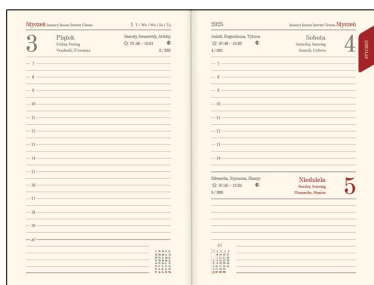

Kalendarz książkowy - Model-41DS (~B6) Motyle 2025

Specyfikacja kalendarzy książkowych - Model-41D-S okleina: soft, typ okładki: standard

Specyfikacja ogólna

- segment dodatku / informacyjny (w zależności od modelu): dane personalne, skrócone kalendarium roku bieżącego, poprzedniego i następnego, święta międzynarodowe, planer kostkowy miesięczny, planer tabelowy roczny, kalendarz wieczny, święta ruchome w kilku następnych latach, rocznice ślubów, telefoniczne numery kierunkowe w UE, informacje techniczne (jednostki miar, przeliczniki, formaty papieru itp.); część teled adresowa itp.;
- wkładka z mapami - 8 stron (w wybranych modelach): Strefy czasowe, Świat polityczny, Europa polityczna, Europa fizyczna, Polska administracyjno-samochodowa, Polska z podstawowymi informacjami o poszczególnych województwach;
- grzbiet zaokrąglony z zaciśnięciem (oprócz modeli 11T);
- tłoczenie roku na grzbiecie (oprócz modelu 11T);
- możliwość zakupu pudełka kartonowego na kalendarze (wersja EKO lub LUX);

Specyfikacja szczegółowa

- format bloku: 11 x 16,5 cm; 336 stron;
- układ dzienny; druk szaro-bordowy; registry drukowane;
- kalendarium: PL, EN, DE, FR, UA;
- papier: kalendarium - kremowy 70 g/m²; bez wkładki z mapami;
- oprawa: szyta i klejona; wstążka w kolorze szarym; kapitałka w kolorze kremowym;
- bez stopki wydawniczej; na wyklejce mapa administracyjna Polski z kodem kreskowym;
- brak tłoczenia roku na grzbiecie;
- waga 1 egz.: 290 g;
- możliwość zakupu pudełka EKO lub LUX do pakowania jednego kalendarza;