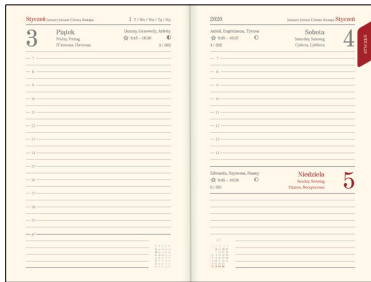

# Kalendarz książkowy - Model-41DS (~B6) Turkus 2024

## Specyfikacja kalendarzy książkowych - Model-41D-S okleina: soft, typ okładki: standard

### Specyfikacja szczegółowa

- format bloku: 11 x 16,5 cm; 336 stron;
- układ dzienny; druk szaro-bordowy; registry drukowane;
- kalendarium: PL, EN, DE, FR, UA;
- papier: kalendarium - kremowy 70 g/m<sup>2</sup>; bez wkładki z mapami;
- oprawa: szyta i klejona; wstążka w kolorze szarym; kapitałka w kolorze kremowym;
- bez stopki wydawniczej; na wyklejce mapa administracyjna Polski z kodem kreskowym;
- brak tłoczenia roku na grzbiecie;
- waga 1 egz.: 290 g;
- możliwość zakupu pudełka EKO lub LUX do pakowania jednego kalendarza;