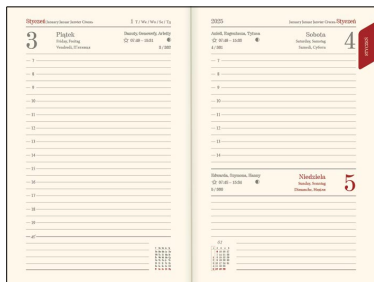

Kalendarz książkowy - Model-41DS (~B6) Ważki 2025

Specyfikacja kalendarzy książkowych - Model-41D-S okleina: soft, typ okładki: standard

Specyfikacja ogólna

- segment dodatku / informacyjny (w zależności od modelu): dane personalne, skrócone kalendarium roku bieżącego, poprzedniego i następnego, święta międzynarodowe, planer kostkowy miesięczny, planer tabelowy roczny, kalendarz wieczny, święta ruchome w kilku następnych latach, rocznice ślubów, telefoniczne numery kierunkowe w UE, informacje techniczne (jednostki miar, przeliczniki, formaty papieru itp.); część teled adresowa itp.;
- wkładka z mapami - 8 stron (w wybranych modelach): Strefy czasowe, Świat polityczny, Europa polityczna, Europa fizyczna, Polska administracyjno-samochodowa, Polska z podstawowymi informacjami o poszczególnych województwach;
- grzbiet zaokrąglony z zaciśnięciem (oprócz modeli 11T);
- tłoczenie roku na grzbiecie (oprócz modelu 11T);
- możliwość zakupu pudełka kartonowego na kalendarze (wersja EKO lub LUX);

Specyfikacja szczegółowa

- format bloku: 11 x 16,5 cm; 336 stron;
- układ dzienny; druk szaro-bordowy; registry drukowane;
- kalendarium: PL, EN, DE, FR, UA;
- papier: kalendarium - kremowy 70 g/m²; bez wkładki z mapami;
- oprawa: szyta i klejona; wstążka w kolorze szarym; kapitałka w kolorze kremowym;
- bez stopki wydawniczej; na wyklejce mapa administracyjna Polski z kodem kreskowym;
- brak tłoczenia roku na grzbiecie;
- waga 1 egz.: 290 g;
- możliwość zakupu pudełka EKO lub LUX do pakowania jednego kalendarza;

Specyfikacja okleiny SOFT

- papierowa (kolorowa-graficzna, drukowana), uszlachetniona specjalną aksamitną folią, zabezpieczającą przed ścieraniem oraz zabrudzeniem okładki.

Specyfikacja okładki STANDARD