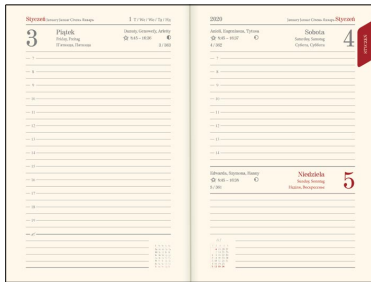

Kalendarz książkowy - Model-41D (~B6) Bordowy 2022

Specyfikacja kalendarzy książkowych - Model-41D okleina: vivella, typ okładki: standard

Specyfikacja ogólna

- segment dodatku / informacyjny (w zależności od modelu): dane personalne, skrócone kalendarium roku bieżącego, poprzedniego i następnego, święta międzynarodowe, planer kostkowy miesięczny, planer tabelowy roczny, kalendarz wieczny, święta ruchome w kilku następnych latach, rocznice ślubów, telefoniczne numery kierunkowe w UE, informacje techniczne (jednostki miar, przeliczniki, formaty papieru itp.); część teled adresowa itp.;
- wkładka z mapami - 8 stron (w wybranych modelach): Strefy czasowe, Świat polityczny, Europa polityczna, Europa fizyczna, Polska administracyjno-samochodowa, Polska z podstawowymi informacjami o poszczególnych województwach;
- grzbiet zaokrąglony z zaciśnięciem (oprócz modeli 11T);
- tłoczenie roku na grzbiecie (oprócz modelu 11T);
- możliwość zakupu pudełka kartonowego na kalendarze (wersja EKO lub LUX);

Specyfikacja szczegółowa

- format bloku: 11 x 16,5 cm; 336 stron;
- układ dzienny; druk szaro-bordowy; registry drukowane;
- kalendarium: PL, EN, DE, UA, RU;
- papier: kalendarium - kremowy 70 g/m²; bez wkładki z mapami;
- oprawa: szyta i klejona; wstążka w kolorze szarym; kapitałka w kolorze kremowym;
- tłoczenie roku na grzbiecie;
- bez stopki wydawniczej; na wyklejce mapa administracyjna Polski z kodem kreskowym;
- waga 1 egz.: 290 g;
- możliwość zakupu pudełka EKO lub LUX do pakowania jednego kalendarza;

Specyfikacja okleiny VIVELLA

- skóropodobna, termoprzebarwialna, półmatowa, miękka i delikatna w dotyku; imitacja maszynowego przeszycia oprawy; pod tłoczenie suche oraz folią metalizowaną, nadruk tampondrukiem, sitodrukiem, nadruk UV, grawerowanie laserowe, znakowanie cyfrowe.