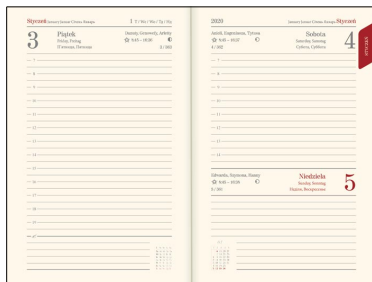

Kalendarz książkowy - Model-41D (~B6) Brązowy 2022

Specyfikacja kalendarzy książkowych - Model-41D okleina: vivella, typ okładki: standard

Specyfikacja ogólna

- segment dodatku / informacyjny (w zależności od modelu): dane personalne, skrócone kalendarium roku bieżącego, poprzedniego i następnego, święta międzynarodowe, planer kostkowy miesięczny, planer tabelowy roczny, kalendarz wieczny, święta ruchome w kilku następnych latach, rocznice ślubów, telefoniczne numery kierunkowe w UE, informacje techniczne (jednostki miar, przeliczniki, formaty papieru itp.); część teled adresowa itp.;
- wkładka z mapami - 8 stron (w wybranych modelach): Strefy czasowe, Świat polityczny, Europa polityczna, Europa fizyczna, Polska administracyjno-samochodowa, Polska z podstawowymi informacjami o poszczególnych województwach;
- grzbiet zaokrąglony z zaciśnięciem (oprócz modeli 11T);
- tłoczenie roku na grzbiecie (oprócz modelu 11T);
- możliwość zakupu pudełka kartonowego na kalendarze (wersja EKO lub LUX);

Specyfikacja szczegółowa

- format bloku: 11 x 16,5 cm; 336 stron;
- układ dzienny; druk szaro-bordowy; registry drukowane;
- kalendarium: PL, EN, DE, UA, RU;
- papier: kalendarium - kremowy 70 g/m²; bez wkładki z mapami;
- oprawa: szyta i klejona; wstążka w kolorze szarym; kapitałka w kolorze kremowym;
- tłoczenie roku na grzbiecie;
- bez stopki wydawniczej; na wyklejce mapa administracyjna Polski z kodem kreskowym;
- waga 1 egz.: 290 g;
- możliwość zakupu pudełka EKO lub LUX do pakowania jednego kalendarza;