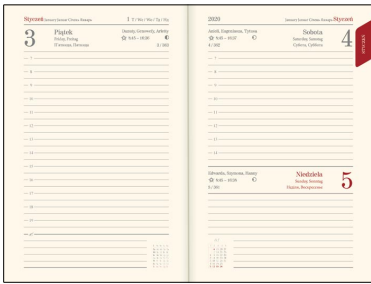

Kalendarz książkowy - Model-41D (~B6) Szary 2022

Specyfikacja kalendarzy książkowych - Model-41D okleina: vivella, typ okładki: standard

Specyfikacja ogólna

- segment dodatku / informacyjny (w zależności od modelu): dane personalne, skrócone kalendarium roku bieżącego, poprzedniego i następnego, święta międzynarodowe, planer kostkowy miesięczny, planer tabelowy roczny, kalendarz wieczny, święta ruchome w kilku następnych latach, rocznice ślubów, telefoniczne numery kierunkowe w UE, informacje techniczne (jednostki miar, przeliczniki, formaty papieru itp.); część teled adresowa itp.;
- wkładka z mapami - 8 stron (w wybranych modelach): Strefy czasowe, Świat polityczny, Europa polityczna, Europa fizyczna, Polska administracyjno-samochodowa, Polska z podstawowymi informacjami o poszczególnych województwach;
- grzbiet zaokrąglony z zaciśnięciem (oprócz modeli 11T);
- tłoczenie roku na grzbiecie (oprócz modelu 11T);
- możliwość zakupu pudełka kartonowego na kalendarze (wersja EKO lub LUX);

Specyfikacja szczegółowa

- format bloku: 11 x 16,5 cm; 336 stron;
- układ dzienny; druk szaro-bordowy; registry drukowane;
- kalendarium: PL, EN, DE, UA, RU;
- papier: kalendarium - kremowy 70 g/m²; bez wkładki z mapami;
- oprawa: szyta i klejona; wstążka w kolorze szarym; kapitałka w kolorze kremowym;
- tłoczenie roku na grzbiecie;
- bez stopki wydawniczej; na wyklejce mapa administracyjna Polski z kodem kreskowym;
- waga 1 egz.: 290 g;
- możliwość zakupu pudełka EKO lub LUX do pakowania jednego kalendarza;

Specyfikacja okleiny VIVELLA

- skóropodobna, termoprzebarwialna, półmatowa, miękka i delikatna w dotyku; imitacja maszynowego przeszycia oprawy; pod tłoczenie suche oraz folią metalizowaną, nadruk tampondrukiem, sitodrukiem, nadruk UV, grawerowanie laserowe, znakowanie cyfrowe.