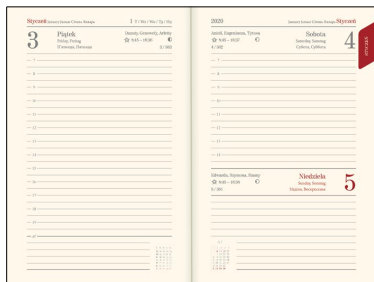

Kalendarz książkowy - Model-41D (~B6) Zielony 2022

Specyfikacja kalendarzy książkowych - Model-41D okleina: vivella, typ okładki: standard

Specyfikacja ogólna

- segment dodatku / informacyjny (w zależności od modelu): dane personalne, skrócone kalendarium roku bieżącego, poprzedniego i następnego, święta międzynarodowe, planer kostkowy miesięczny, planer tabelowy roczny, kalendarz wieczny, święta ruchome w kilku następnych latach, rocznice ślubów, telefoniczne numery kierunkowe w UE, informacje techniczne (jednostki miar, przeliczniki, formaty papieru itp.); część teled adresowa itp.;
- wkładka z mapami - 8 stron (w wybranych modelach): Strefy czasowe, Świat polityczny, Europa polityczna, Europa fizyczna, Polska administracyjno-samochodowa, Polska z podstawowymi informacjami o poszczególnych województwach;
- grzbiet zaokrąglony z zaciśnięciem (oprócz modeli 11T);
- tłoczenie roku na grzbiecie (oprócz modelu 11T);
- możliwość zakupu pudełka kartonowego na kalendarze (wersja EKO lub LUX);

Specyfikacja szczegółowa

- format bloku: 11 x 16,5 cm; 336 stron;
- układ dzienny; druk szaro-bordowy; registry drukowane;
- kalendarium: PL, EN, DE, UA, RU;
- papier: kalendarium - kremowy 70 g/m²; bez wkładki z mapami;
- oprawa: szyta i klejona; wstążka w kolorze szarym; kapitałka w kolorze kremowym;
- tłoczenie roku na grzbiecie;
- bez stopki wydawniczej; na wyklejce mapa administracyjna Polski z kodem kreskowym;
- waga 1 egz.: 290 g;
- możliwość zakupu pudełka EKO lub LUX do pakowania jednego kalendarza;