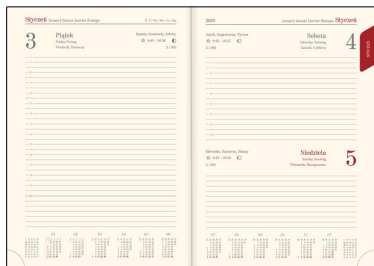

Kalendarz książkowy - Model-51D (~B5) Zielony 2022

Specyfikacja kalendarzy książkowych - Model-51D okleina: vivella, typ okładki: standard

Specyfikacja ogólna

- segment dodatku / informacyjny (w zależności od modelu): dane personalne, skrócone kalendarium roku bieżącego, poprzedniego i następnego, święta międzynarodowe, planer kostkowy miesięczny, planer tabelowy roczny, kalendarz wieczny, święta ruchome w kilku następnych latach, rocznice ślubów, telefoniczne numery kierunkowe w UE, informacje techniczne (jednostki miar, przeliczniki, formaty papieru itp.); część teled adresowa itp.;
- wkładka z mapami - 8 stron (w wybranych modelach): Strefy czasowe, Świat polityczny, Europa polityczna, Europa fizyczna, Polska administracyjno-samochodowa, Polska z podstawowymi informacjami o poszczególnych województwach;
- grzbiet zaokrąglony z zaciśnięciem (oprócz modeli 11T);
- tłoczenie roku na grzbiecie (oprócz modelu 11T);
- możliwość zakupu pudełka kartonowego na kalendarze (wersja EKO lub LUX);

Specyfikacja szczegółowa

- format bloku: 17,2 x 24 cm; 336 stron;
- układ dzienny; druk szaro-bordowy; registry drukowane;
- kalendarium: PL, EN, DE, FR, RU;
- papier: kalendarium - kremowy 70 g/m²; wkładka z mapami: kreda 130 g;
- perforacja narożna;
- oprawa: szyta i klejona; wstążka w kolorze szarym; kapitałka w kolorze kremowym;
- tłoczenie roku na grzbiecie;
- bez stopki wydawniczej; na wyklejce mapa administracyjna Polski z kodem kreskowym;
- waga 1 egz.: 670 g;
- możliwość zakupu pudełka EKO do pakowania jednego kalendarza;

Specyfikacja okleiny VIVELLA

- skóropodobna, termoprzebarwialna, półmatowa, miękka i delikatna w dotyku; imitacja maszynowego przeszycia oprawy; pod tłoczenie suche oraz folią metalizowaną, nadruk tampondrukiem, sitodrukiem, nadruk UV, grawerowanie laserowe, znakowanie cyfrowe.